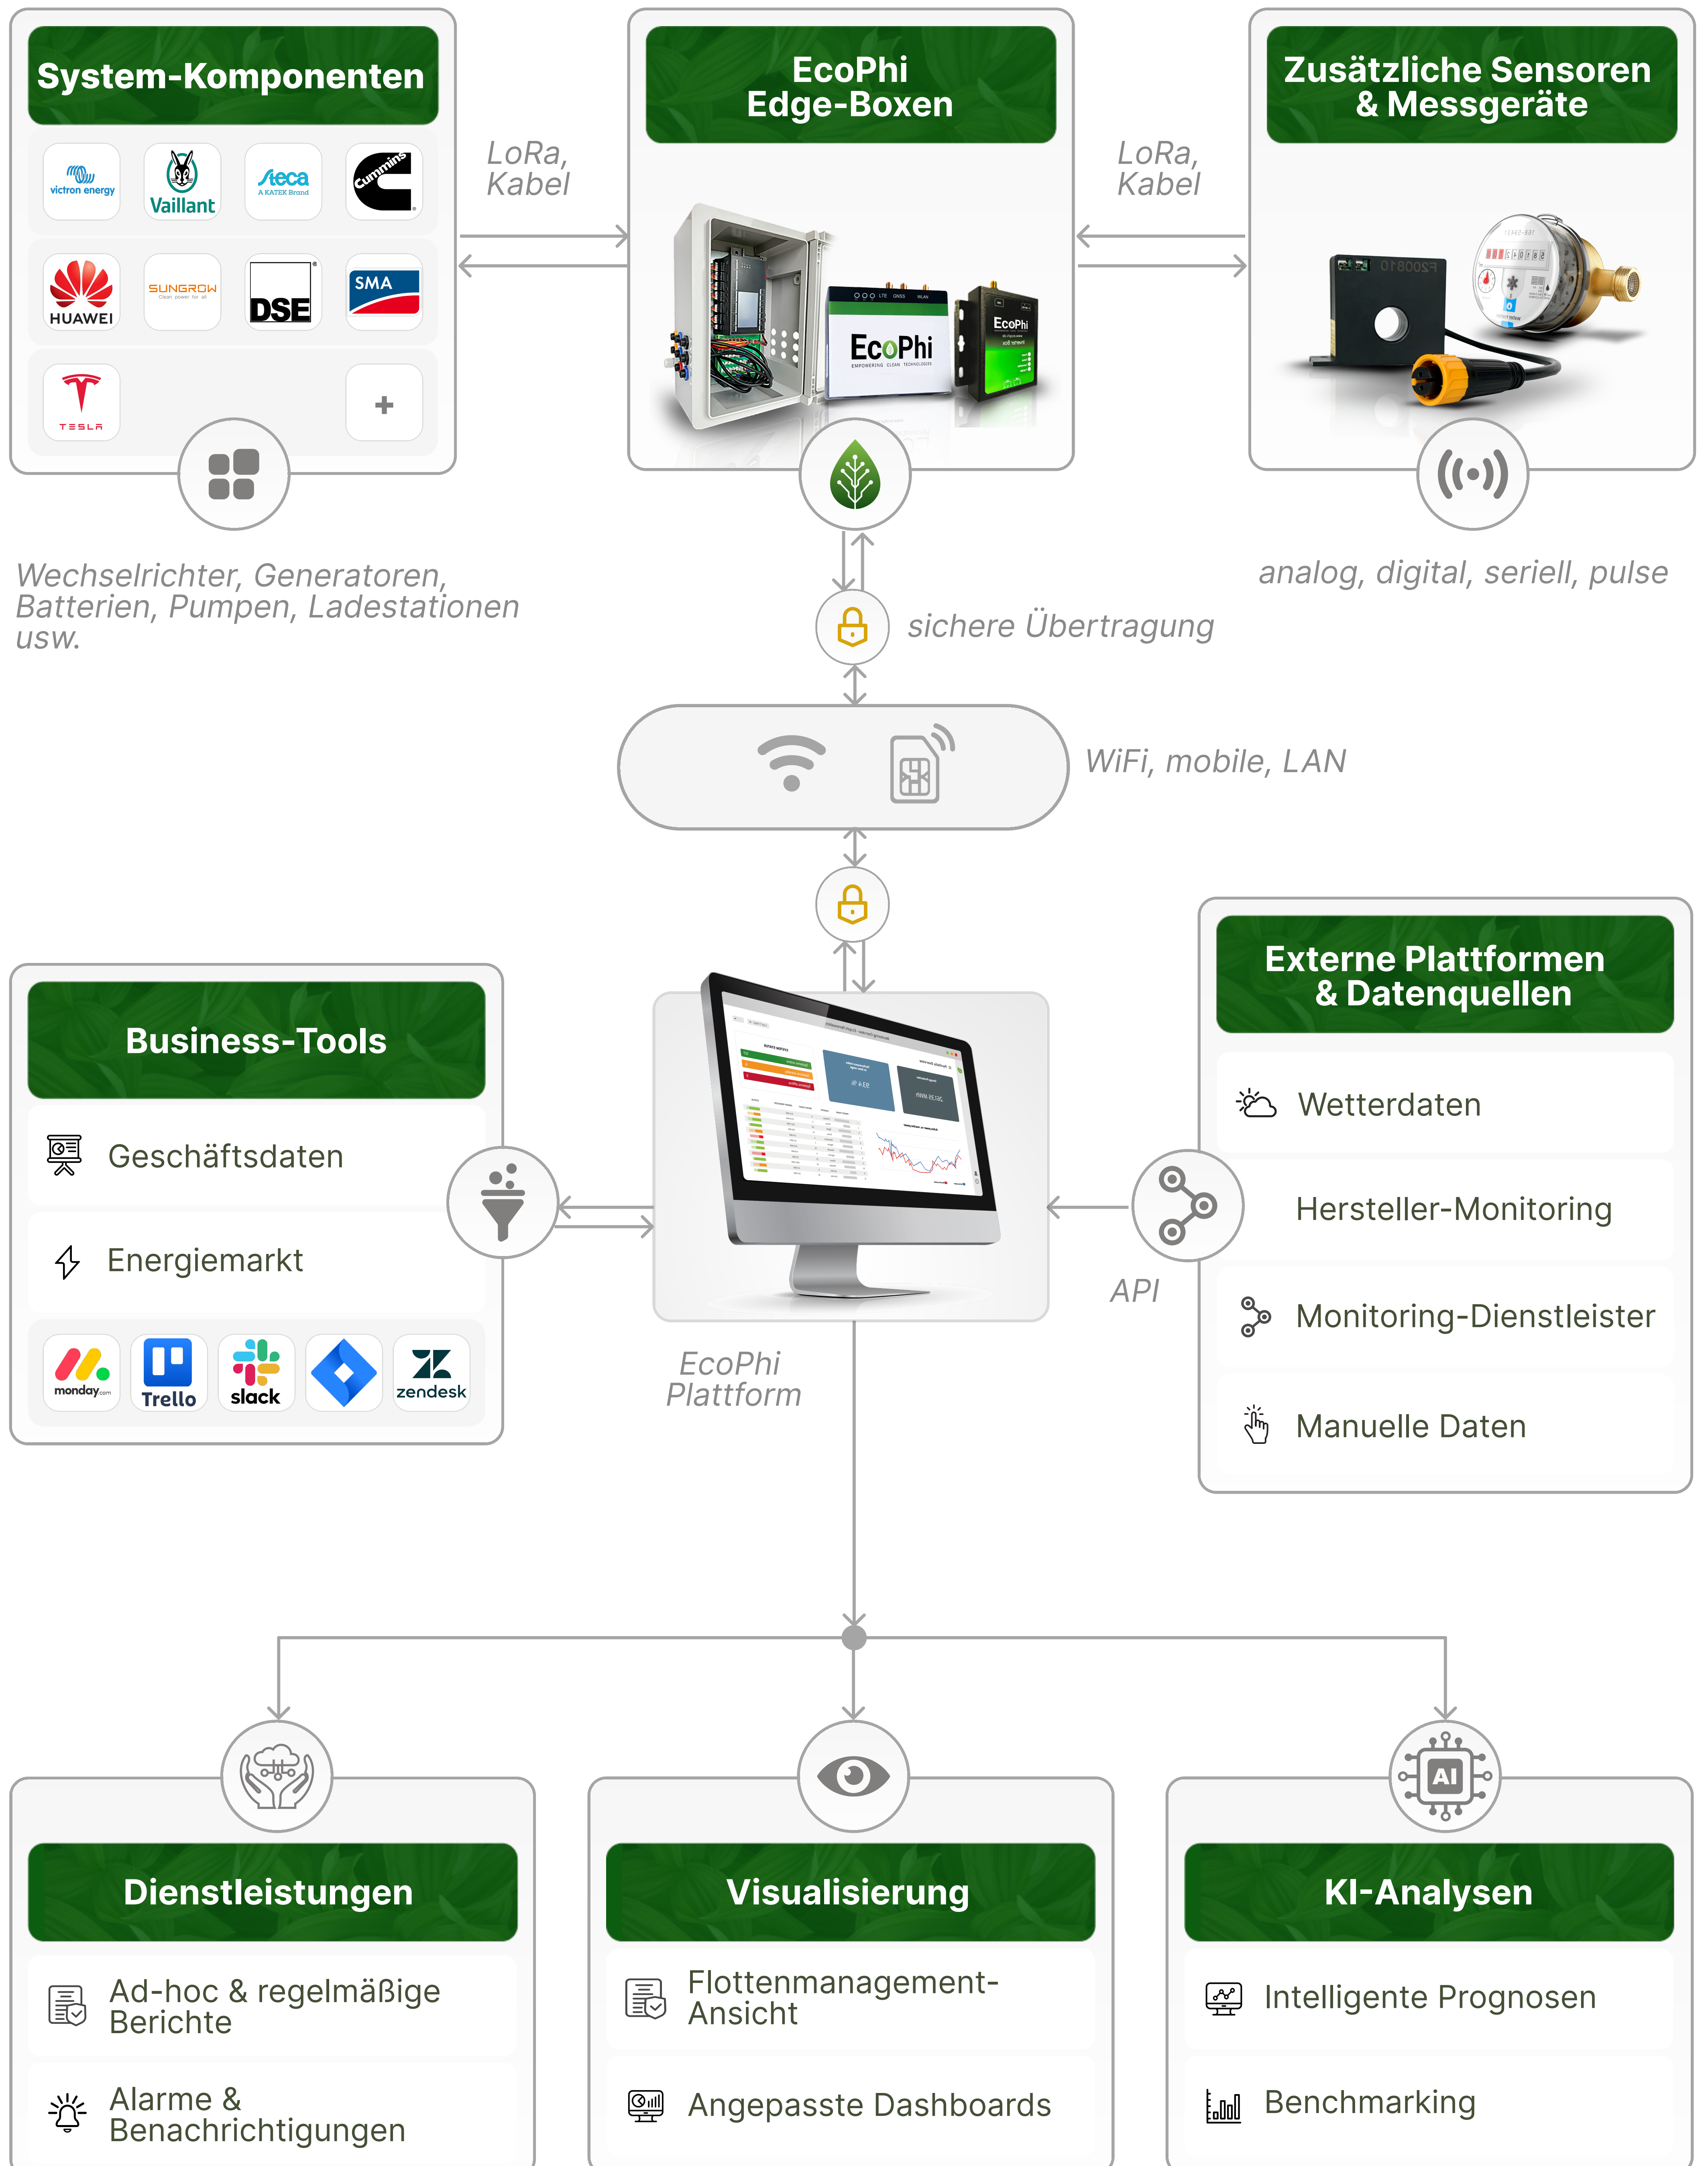

Und so funktioniert es